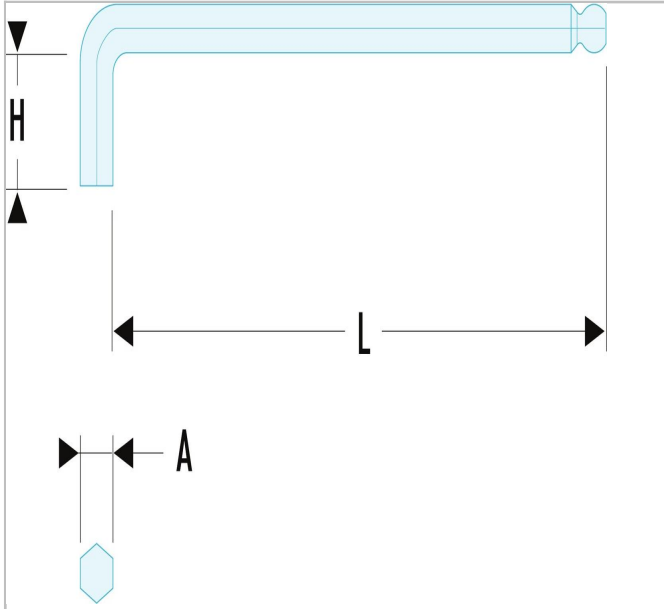

C.48-3 | 83S.L - Extra lange inbussleutels - met kogelkop

Description:

- Extra lang: geeft meer hefboomeffect, meer kracht, betere toegankelijkheid bij werk aan de lopende band.
- Uitvoering: gefosfateerd.