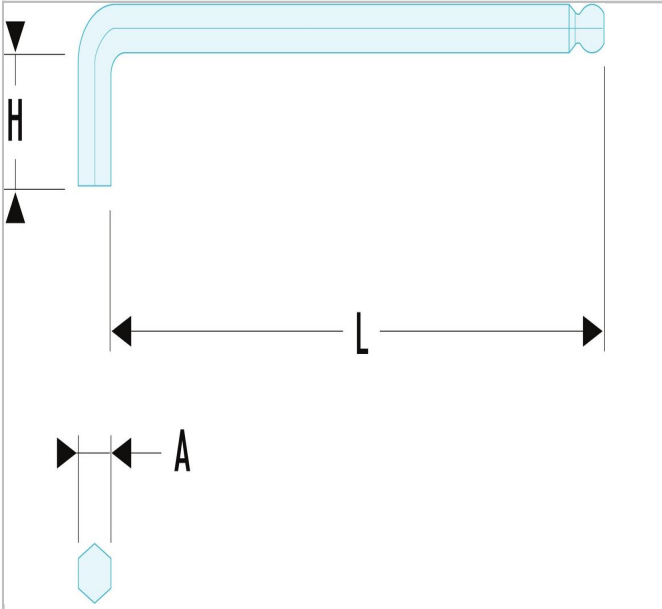

D.137A | 83SH - Lange metrische inbussleutels - met kogelkop

Description:

- Van siliciumstaal gemaakt.
- De kogelkop maakt werken onder een hoek van 30° mogelijk.
- Uitvoering: gefosfateerd.

D.137A