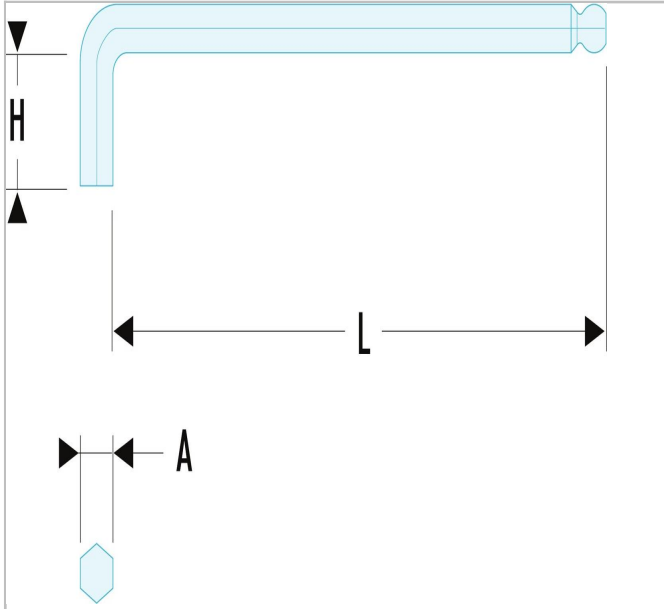

602.AVSE | 83SH - Lange metrische inbussleutels - met kogelkop

Description:

- Van siliciumstaal gemaakt.
- De kogelkop maakt werken onder een hoek van 30° mogelijk.
- Uitvoering: gefosfateerd.

602.AVSE