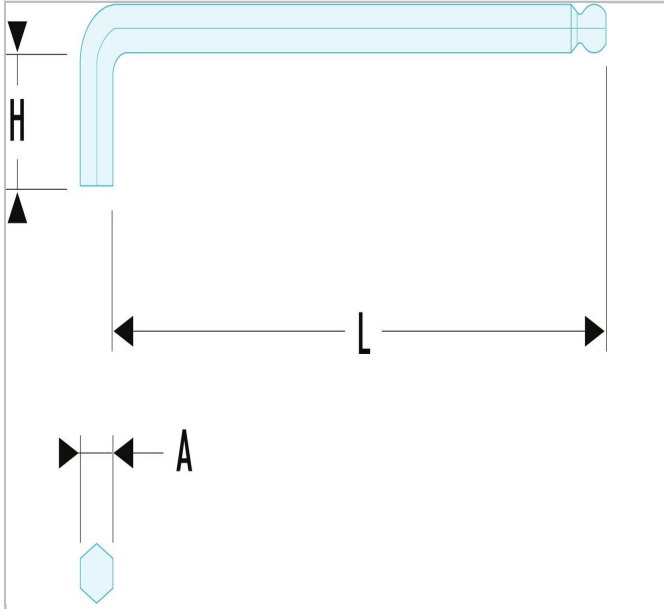

113.15TAVSE | 83S.L - Extra lange inbussleutels - met kogelkop

Description:

- Extra lang: geeft meer hefboomeffect, meer kracht, betere toegankelijkheid bij werk aan de lopende band.
- Uitvoering: gefosfateerd.

113.15TAVSE