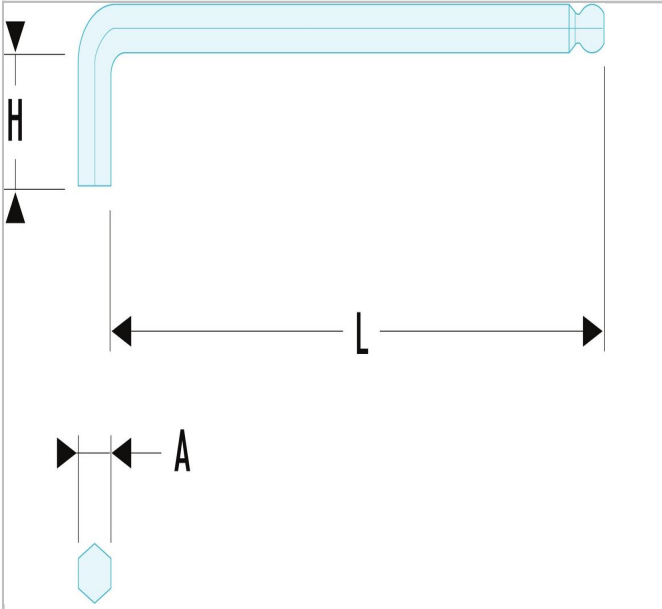

## ATWCK.J5PB | 83S.L - Extra lange inbussleutels - met kogelkop

### Description:

- Extra lang: geeft meer hefboomeffect, meer kracht, betere toegankelijkheid bij werk aan de lopende band.
- Uitvoering: gefosfateerd.

ATWCK.J5PB