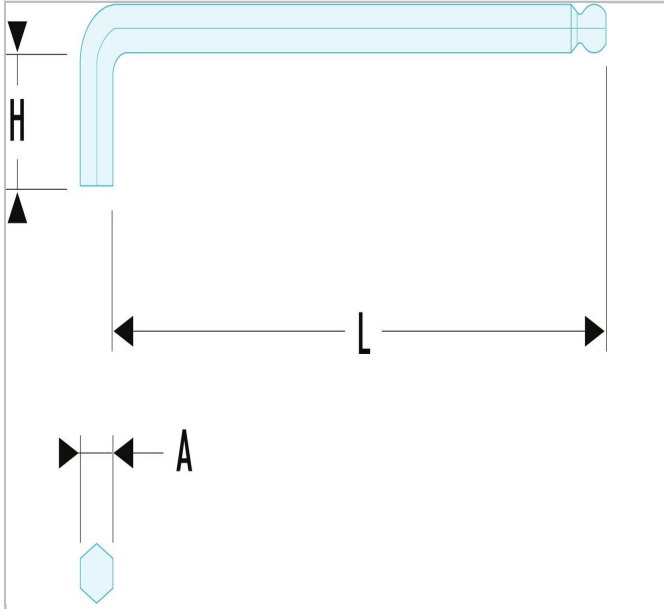

## 251A.3 | 83SH - Lange metrische inbussleutels - met kogelkop

### Description:

- Van siliciumstaal gemaakt.
- De kogelkop maakt werken onder een hoek van 30° mogelijk.
- Uitvoering: gefosfateerd.

251A.3