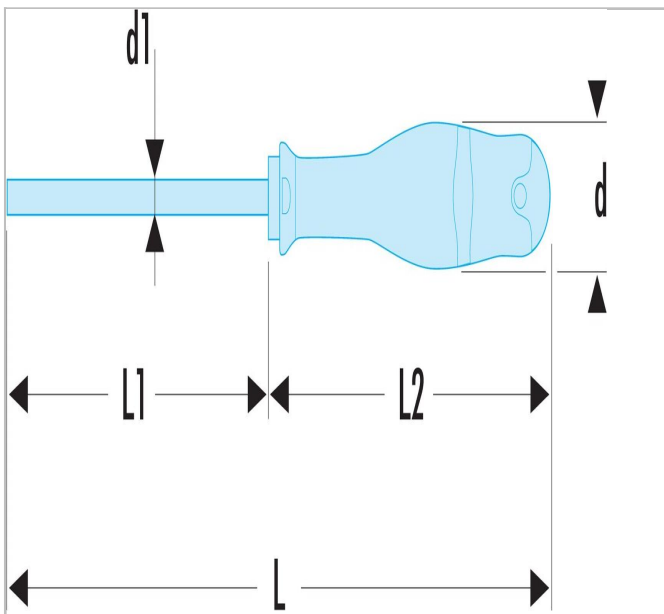

CM.LT3 | AN-ANF.SLS - PROTWIST® schroevendraaier voor sleufschroeven - gefreesd bled

Description:

- Gereedschap, uitgerust met een handige F ACOM SLS bevestigingsoplossing die elk risico op een accidentele val voorkomt. De "roterende" kabel-oplossing, geselecteerd en getest door FACOM, behoudt de gebruiksergonomie van het gereedschap.
- Bled van koolstof-silicium: robuust en bestand tegen buigen.
- Ergonomische handgreep uit twee materialen, bestendig tegen schokken, slijtage en chemische producten.
- Uitvoering: mat verchroomd bled, tip zwart behandeld."