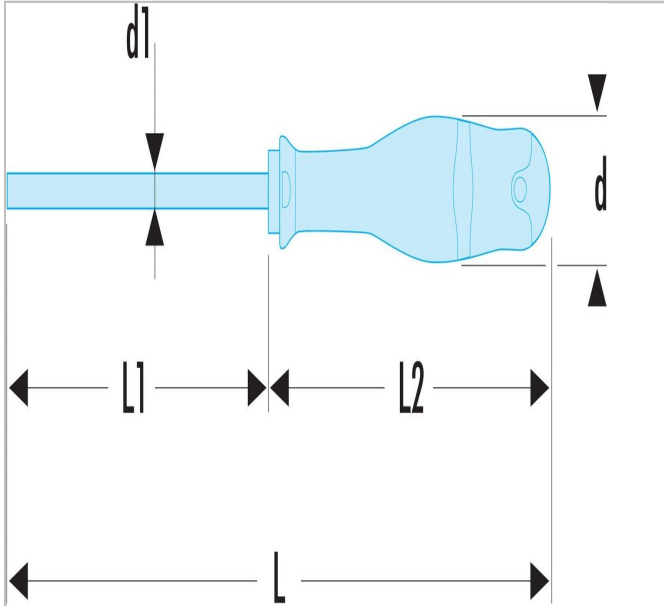

CM.110A | ANP.SLS - PROTWIST® schroevendraaier voor Phillips® kruiskopschroeven - rond bled

Description:

- Gereedschap, uitgerust met een handige FACOM SLS bevestigingsoplossing die elk risico op een accidentele val voorkomt. De "roterende" kabel-oplossing, geselecteerd en getest door FACOM, behoudt de gebruiksergonomie van het gereedschap.
- Bled van koolstof-silicium: robuust en bestand tegen buigen.
- Ergonomische handgreep uit twee materialen, bestendig tegen schokken, slijtage en chemische producten.

CM.110A