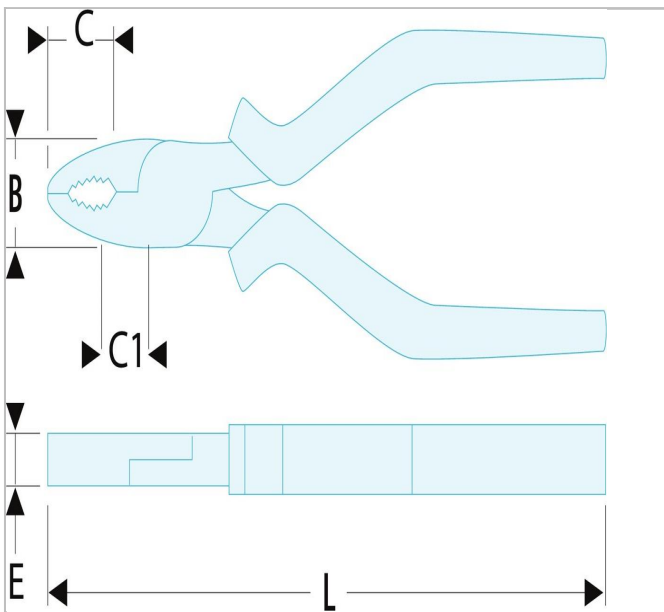

CM.EL31 | 187.CPESLS - Combinatietangen

Description:

- Gereedschap, uitgerust met een handige FACOM SLS bevestigingsoplossing die elk risico op een accidentele val voorkomt. De "roterende" kabel-oplossing, geselecteerd en getest door FACOM, behoudt de gebruiksergonomie van het gereedschap.
- Snijvlakken ontworpen om door alle soorten draad te knippen: pianodraad, zachte draad, moderne materialen (max. Fe 200 kg/mm²).
- Minimale inspanning bij het knippen dankzij een grote hefboomarm en een verschoven as.
- Lange levensduur dankzij het Chroom-molybdeen-vanadium-staal (extra harde snijvlakken: 61/63 HRc).
- Ergonomische handgrepen van materiaal dat zeer bestendig is tegen chemische producten.
- Verwijderbare terugstelveer.
- Uitvoering: verchromd.

CM.EL31