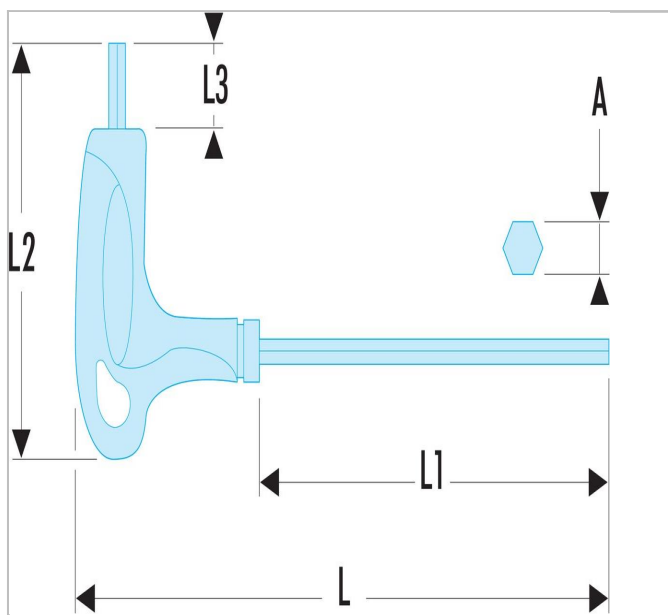

## 911-82 | 89TX.SLS - Llaves Torx® con mango

### Description:

- Herramienta equipada de una solución de enganche FACOM SLS que evita cualquier riesgo de caída accidental.
- La solución de cable engatillado "giratorio" elegido y testado por Facom, preserva la ergonomía de uso de la herramienta.
- Mango ergonómico para el empleo eficaz de ambos extremos de la llave.
- Presentación: granallado, cromado.