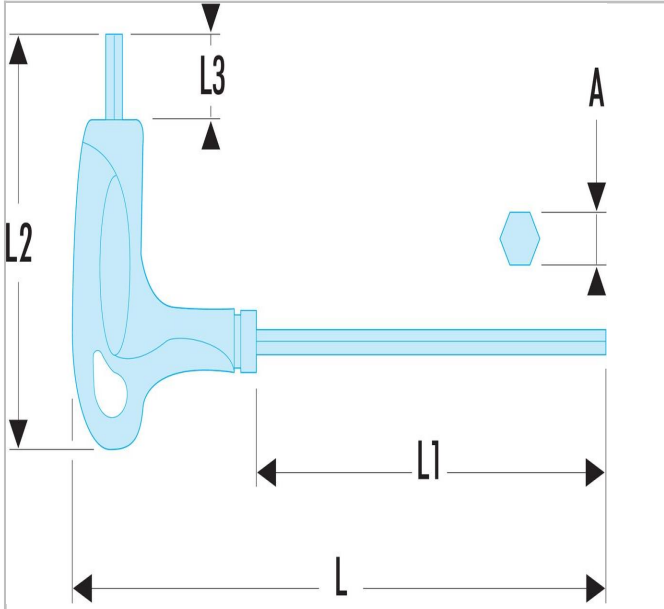

911-105 | 84TZ.SLS - Llaves 6 caras estándar métricas

Description:

- Herramienta equipada de una solución de enganche FACOM SLS que evita cualquier riesgo de caída accidental.
- La solución de cable engatillado "giratorio" elegido y testado por Facom, preserva la ergonomía de uso de la herramienta.
- Mango en T ergonómico para el empleo eficaz de ambos extremos de la llave.
- Acero al silicio.
- Presentación: fosfatado.