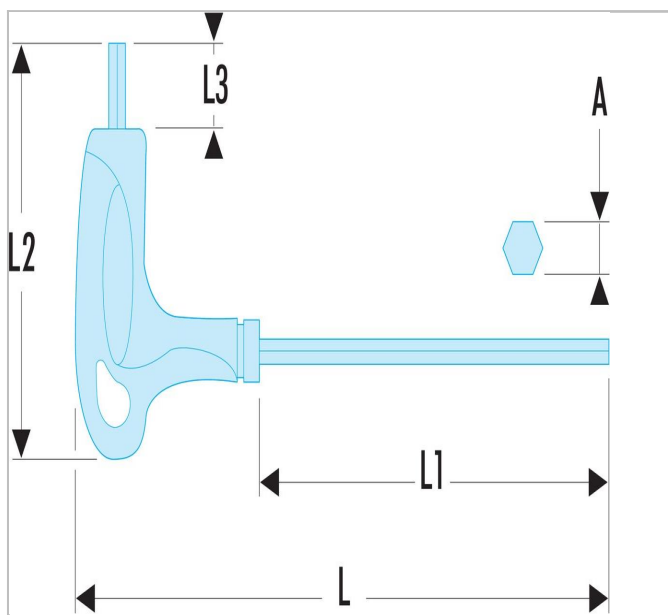

911-81 | 84TZ.SLS - Llaves 6 caras estándar métricas

Description:

- Herramienta equipada de una solución de enganche FACOM SLS que evita cualquier riesgo de caída accidental.
- La solución de cable engatillado "giratorio" elegido y testado por Facom, preserva la ergonomía de uso de la herramienta.
- Mango en T ergonómico para el empleo eficaz de ambos extremos de la llave.
- Acero al silicio.
- Presentación: fosfatado.