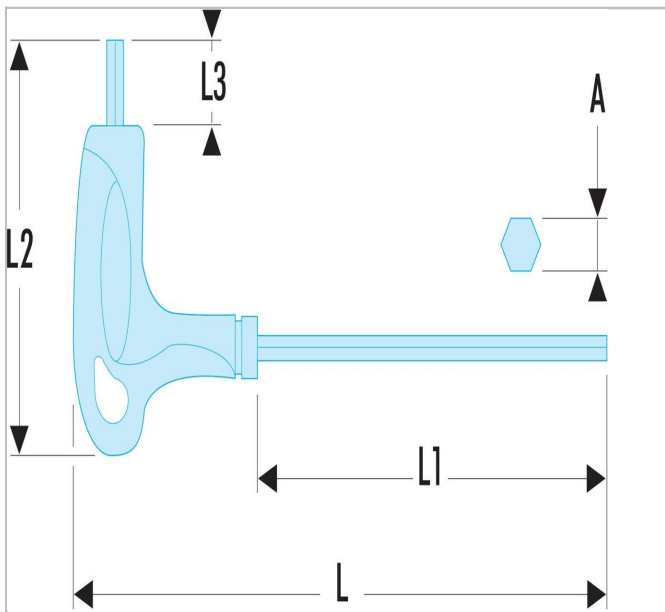

D.133C6 | 84TZ.SLS - Llaves 6 caras estándar métricas

Description:

- Herramienta equipada de una solución de enganche FACOM SLS que evita cualquier riesgo de caída accidental.
- La solución de cable engatillado "giratorio" elegido y testado por Facom, preserva la ergonomía de uso de la herramienta.
- Mango en T ergonómico para el empleo eficaz de ambos extremos de la llave.
- Acero al silicio.
- Presentación: fosfatado.

D.133C6