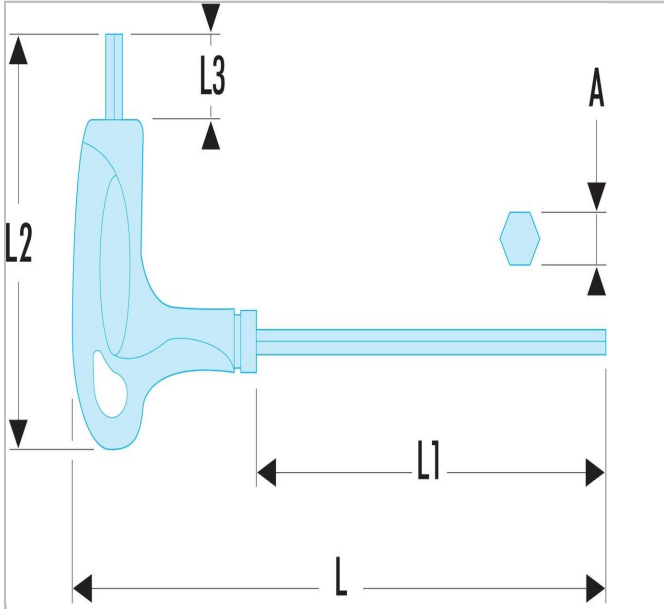

## D.133C7 | 84TZ.SLS - Llaves 6 caras estándar métricas

### Description:

- Herramienta equipada de una solución de enganche FACOM SLS que evita cualquier riesgo de caída accidental.
- La solución de cable engatillado "giratorio" elegido y testado por Facom, preserva la ergonomía de uso de la herramienta.
- Mango en T ergonómico para el empleo eficaz de ambos extremos de la llave.
- Acero al silicio.
- Presentación: fosfatado.

D.133C7