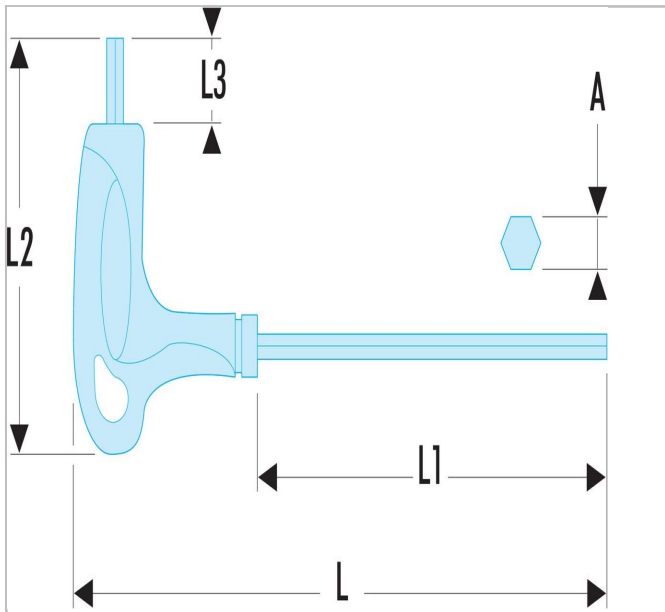

## CR.P1 | 89TX.SLS - Llaves Torx® con mango

### Description:

- Herramienta equipada de una solución de enganche FACOM SLS que evita cualquier riesgo de caída accidental.
- La solución de cable engatillado "giratorio" elegido y testado por Facom, preserva la ergonomía de uso de la herramienta.
- Mango ergonómico para el empleo eficaz de ambos extremos de la llave.
- Presentación: granallado, cromado.