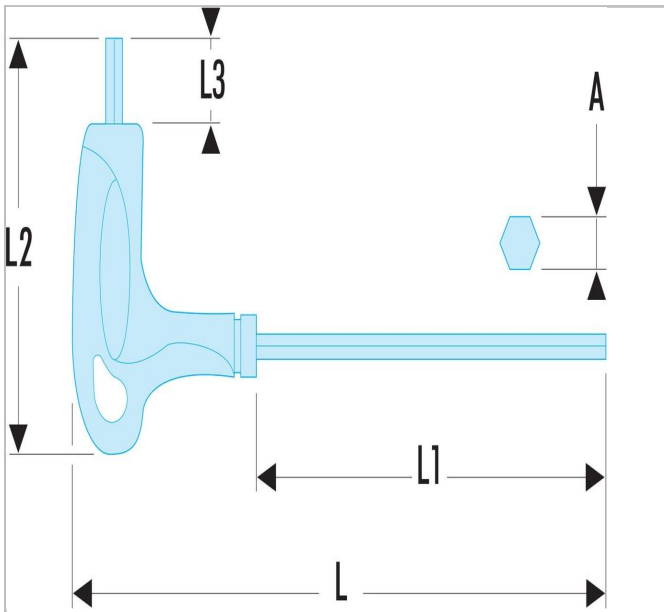

## ATM.H | 84TZ.SLS - Llaves 6 caras estándar métricas

### Description:

- Herramienta equipada de una solución de enganche FACOM SLS que evita cualquier riesgo de caída accidental.
- La solución de cable engatillado "giratorio" elegido y testado por Facom, preserva la ergonomía de uso de la herramienta.
- Mango en T ergonómico para el empleo eficaz de ambos extremos de la llave.
- Acero al silicio.
- Presentación: fosfatado.