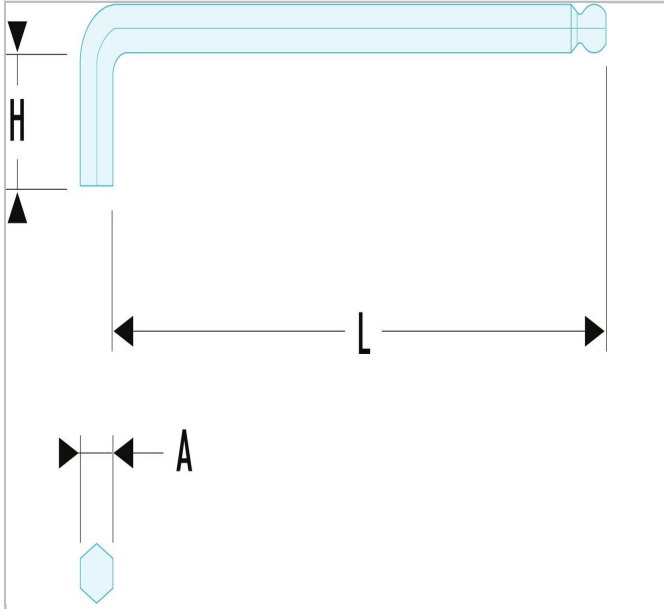

406.8MT | 83SH - Lange metrische inbussleutels - met kogelkop

Description:

- Van siliciumstaal gemaakt.
- De kogelkop maakt werken onder een hoek van 30° mogelijk.
- Uitvoering: gefosfateerd.

406.8MT