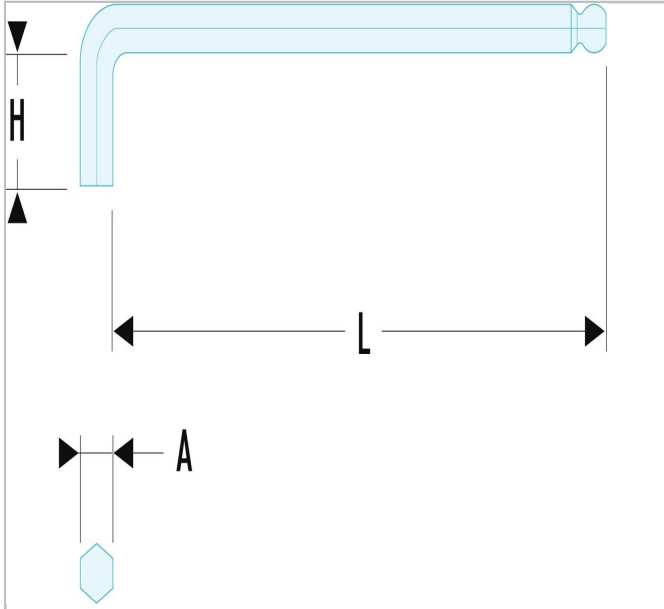

407.MT | 83S.L - Extra lange inbussleutels - met kogelkop

Description:

- Extra lang: geeft meer hefboomeffect, meer kracht, betere toegankelijkheid bij werk aan de lopende band.
- Uitvoering: gefosfateerd.

407.MT