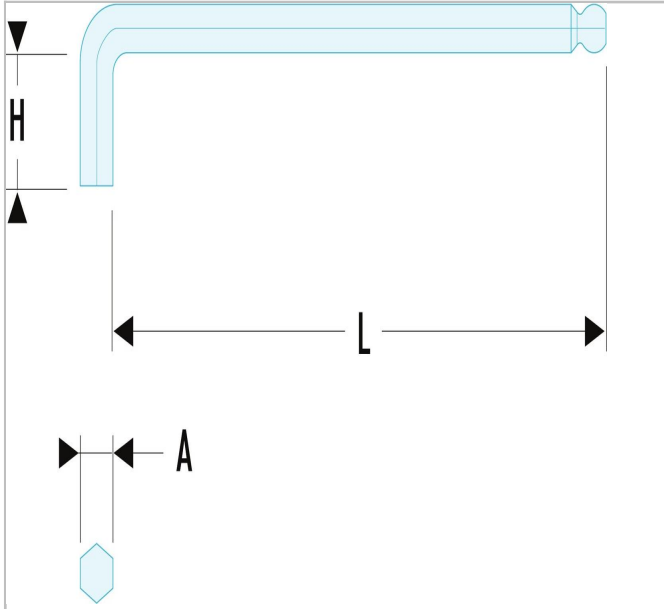

435.MT | 83SH - Lange metrische inbussleutels - met kogelkop

Description:

- Van siliciumstaal gemaakt.
- De kogelkop maakt werken onder een hoek van 30° mogelijk.
- Uitvoering: gefosfateerd.

435.MT