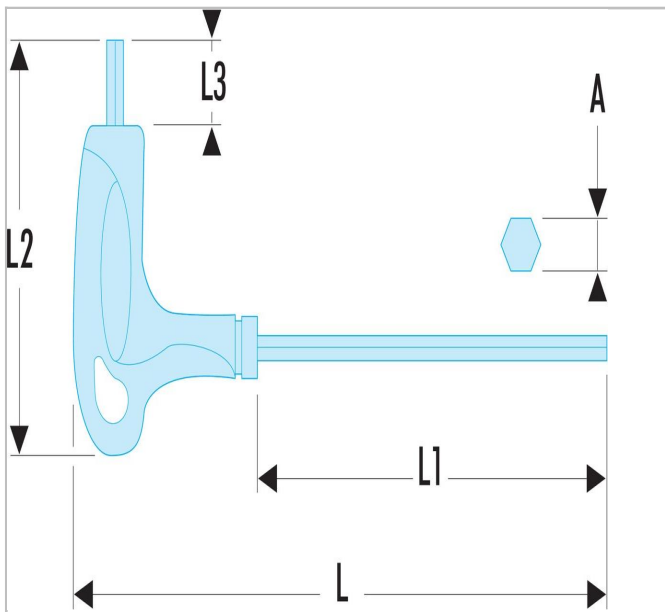

## 490.SE38-2 | 84TZ.SLS - Sechskant-Stiftschlüssel mit T-Griff - SLS

### Beschreibung:

- Ausgestattet mit dem SLS System von FACOM, um ein unbeabsichtigtes Herabfallen zu verhindern.
- Die gecrimpte "rotierende" Kabellösung, die von FACOM ausgewählt und getestet wurde, hält die Ergonomie des Benutzers aufrecht.
- Ergonomischer T-Griff für eine wirksame Verwendung beider Enden des Schlüssels.
- Siliziumstahl.
- Ausführung: phosphatiert.