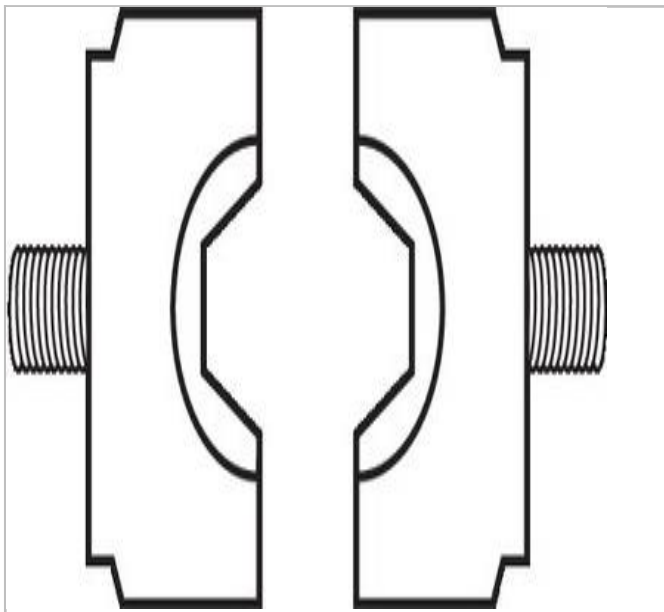

193A.16CPE | Zeskant klemmatrijzen

Description:

- Voor kabelschoentang 985913.
- Voor kabelschoenen en manchetten met ronde schacht.

193A.16CPE