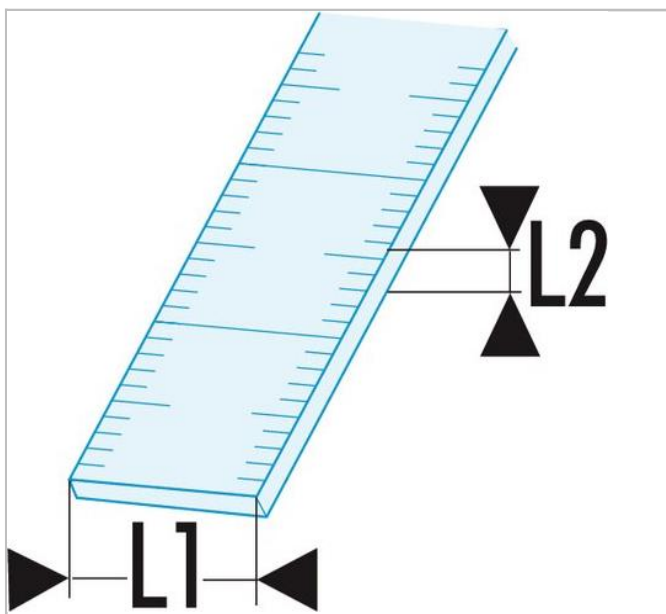

## 89R.JM8 | 803.SLS - Flexibele RVS-linialen - dubbelzijdig

### Description:

- Gereedschap, uitgerust met een handige FACOM SLS bevestigingsoplossing die elk risico op een accidentele val voorkomt.
- De "roterende" kabel-oplossing, geselecteerd en getest door FACOM, behoudt de gebruiksergonomie van het gereedschap.
- Aan beide kanten gegraveerd.
- Een kant in mm - Een kant in 1/2 mm.
- RVS 18 % Cr - 8 % Ni.
- Anti-reflecterend, mat gesatineerd oppervlak.