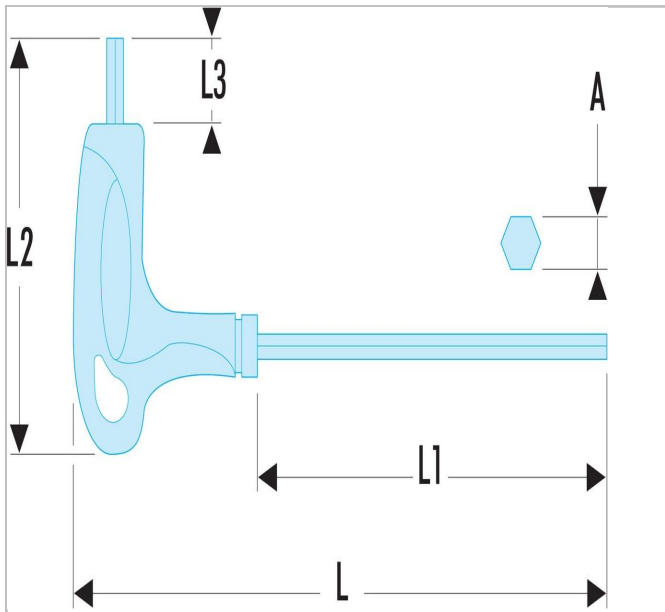

## 89A.JM8 | 89TX.SLS - Chaves Torx® com cabo

### Description:

- Ferramenta equipada com sistema de ligação FACOM SLS que impede qualquer risco de queda accidental.
- A solução de cabo em volta da aste com cravação torna-se "giratório" solução escolhida e testada pela FACOM, preserva a ergonomia de utilização da ferramenta.
- Punho ergonómico para a utilização eficiente das duas extremidades da chave.
- Apresentação: cromado.