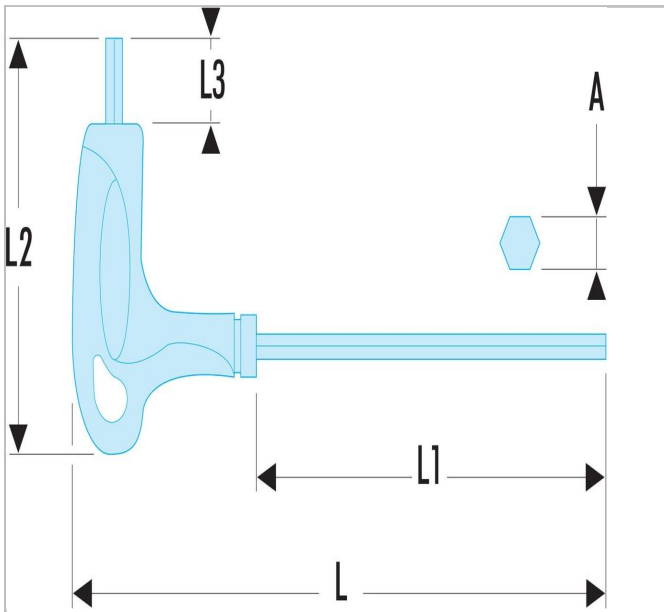

86H.JU6 | 89TX.SLS - Chaves Torx® com cabo

Description:

- Ferramenta equipada com sistema de ligação FACOM SLS que impede qualquer risco de queda accidental.
- A solução de cabo em volta da aste com cravação torna-se "giratório" solução escolhida e testada pela FACOM, preserva a ergonomia de utilização da ferramenta.
- Punho ergonómico para a utilização eficiente das duas extremidades da chave.
- Apresentação: cromado.