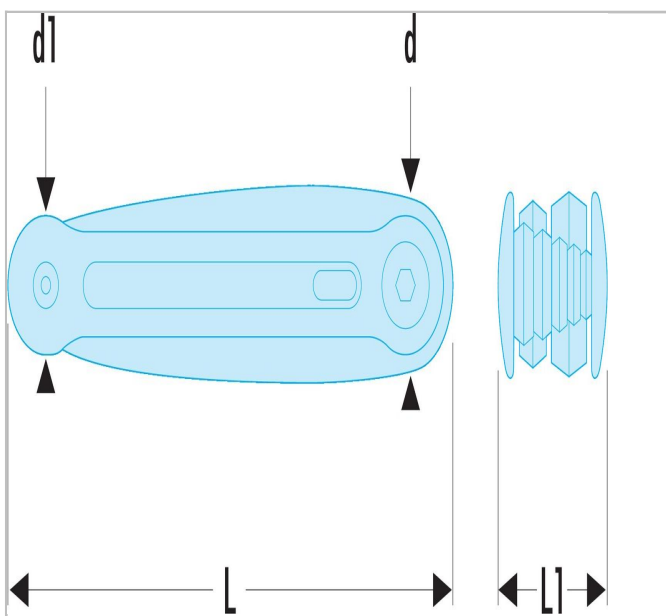

83SH.1.5ST | 86H.JESLS - Chaves macho sextavadas em suporte - SLS

Description:

- Ferramenta equipada com sistema de ligação FACOM SLS que impede qualquer risco de queda acidental.
- A solução de cabo pelo suporte com cravação torna-se "giratório" solução escolhida e testada pela FACOM, preserva a ergonomia de utilização da ferramenta.
- Suporte muito compacta.
- Posição de mão confortável.
- Chaves batente a 90° para o aperto.
- Chaves em aço de silício provenientes da versão 82H.
- Apresentação: fosfatada.