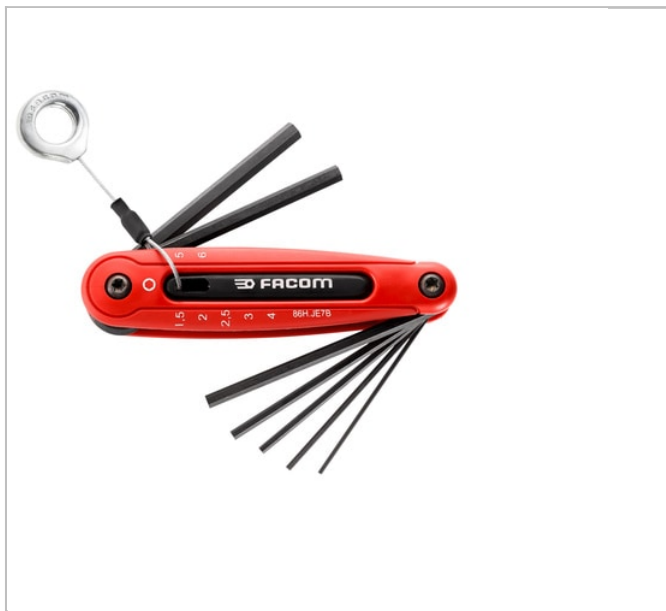

83SH.1.5ST | 86H.JESLS - Chaves macho sextavadas em suporte - SLS

Description:

- Ferramenta equipada com sistema de ligação FACOM SLS que impede qualquer risco de queda acidental.
- A solução de cabo pelo suporte com cravação torna-se "giratório" solução escolhida e testada pela FACOM, preserva a ergonomia de utilização da ferramenta.
- Suporte muito compacta.
- Posição de mão confortável.
- Chaves batente a 90° para o aperto.
- Chaves em aço de silício provenientes da versão 82H.
- Apresentação: fosfatada.

83SH.1.5ST