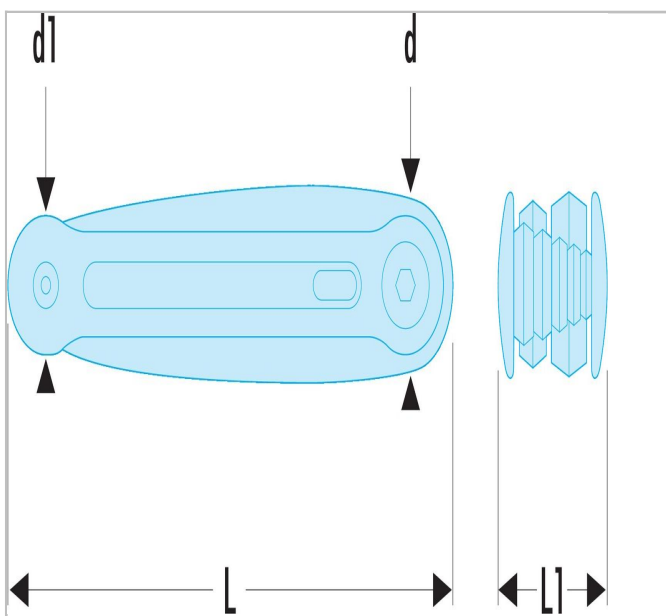

83SH.8 | 86H.JESLS - Chaves macho sextavadas em suporte - SLS

Description:

- Ferramenta equipada com sistema de ligação FACOM SLS que impede qualquer risco de queda acidental.
- A solução de cabo pelo suporte com cravação torna-se "giratório" solução escolhida e testada pela FACOM, preserva a ergonomia de utilização da ferramenta.
- Suporte muito compacta.
- Posição de mão confortável.
- Chaves batente a 90° para o aperto.
- Chaves em aço de silício provenientes da versão 82H.
- Apresentação: fosfatada.