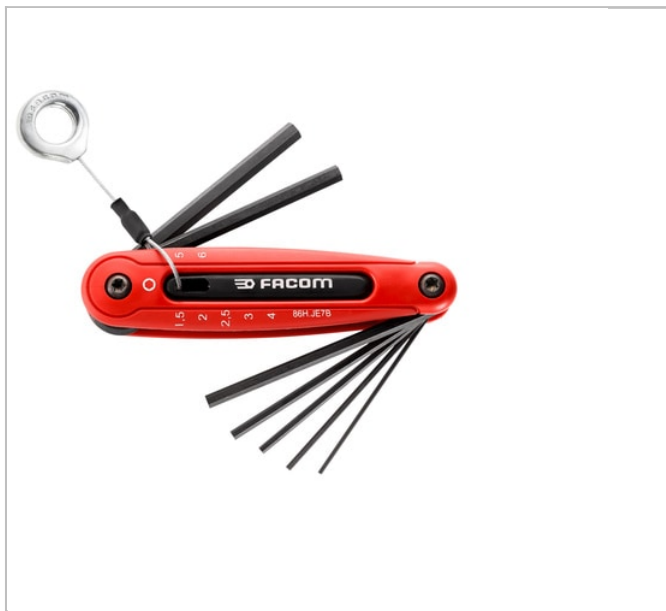

83SH.8 | 86H.JESLS - Chaves macho sextavadas em suporte - SLS

Description:

- Ferramenta equipada com sistema de ligação FACOM SLS que impede qualquer risco de queda acidental.
- A solução de cabo pelo suporte com cravação torna-se "giratório" solução escolhida e testada pela FACOM, preserva a ergonomia de utilização da ferramenta.
- Suporte muito compacta.
- Posição de mão confortável.
- Chaves batente a 90° para o aperto.
- Chaves em aço de silício provenientes da versão 82H.
- Apresentação: fosfatada.