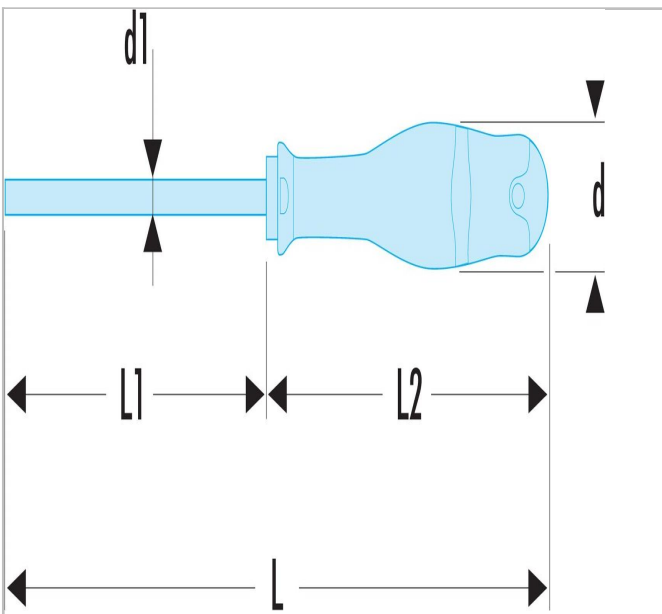

ATWH14X250CK | AN-ANF.SLS - PROTWIST® schroevendraaier voor sleufschroeven - gefreesd bled

Description:

- Gereedschap, uitgerust met een handige F ACOM SLS bevestigingsoplossing die elk risico op een accidentele val voorkomt. De "roterende" kabel-oplossing, geselecteerd en getest door FACOM, behoudt de gebruiksergonomie van het gereedschap.
- Bled van koolstof-silicium: robuust en bestand tegen buigen.
- Ergonomische handgreep uit twee materialen, bestendig tegen schokken, slijtage en chemische producten.
- Uitvoering: mat verchroomd bled, tip zwart behandeld."

ATWH14X250CK