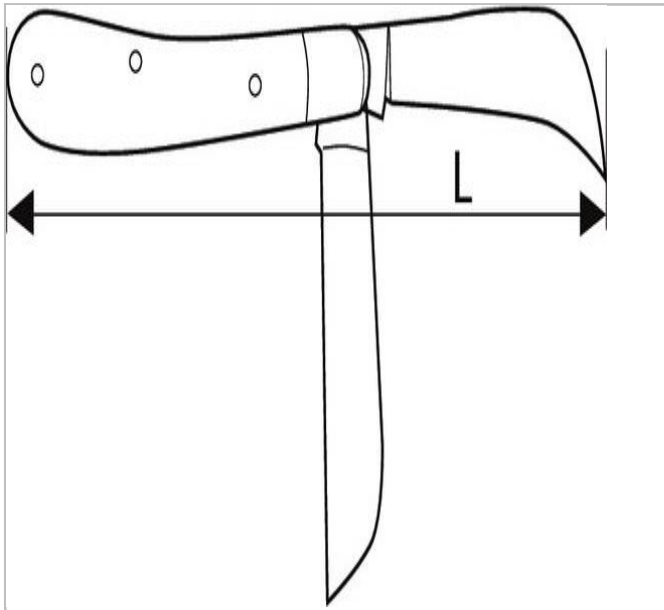

## ES.134.5T | EXPERT Couteau électricien 2 lames

### Description :

- - Lame serpette inox 60 mm.
- - Lame droite inox 80 mm.
- - Manche bois.

ES.134.5T