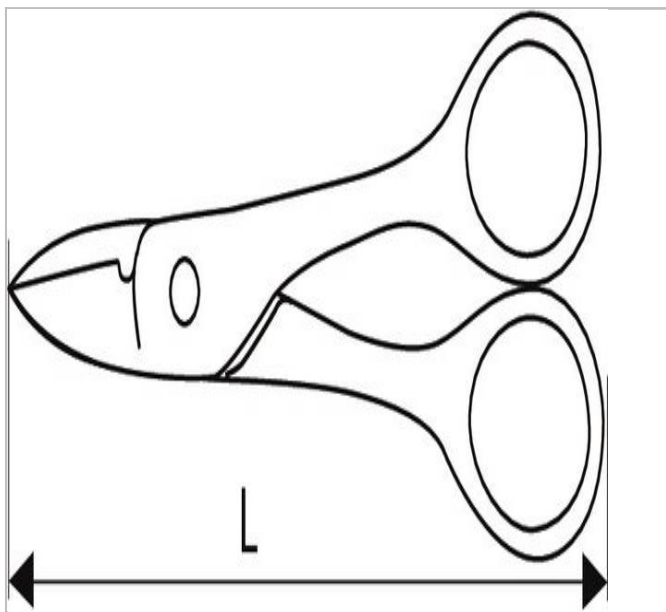

309BM.60 | EXPERT Ciseaux électricien

Description :

- - Lame courte renforcée avec coupe fil.
- - Matière : acier carbone.
- - Finition chromée polie.
- - Poignée gainée PVC.

309BM.60