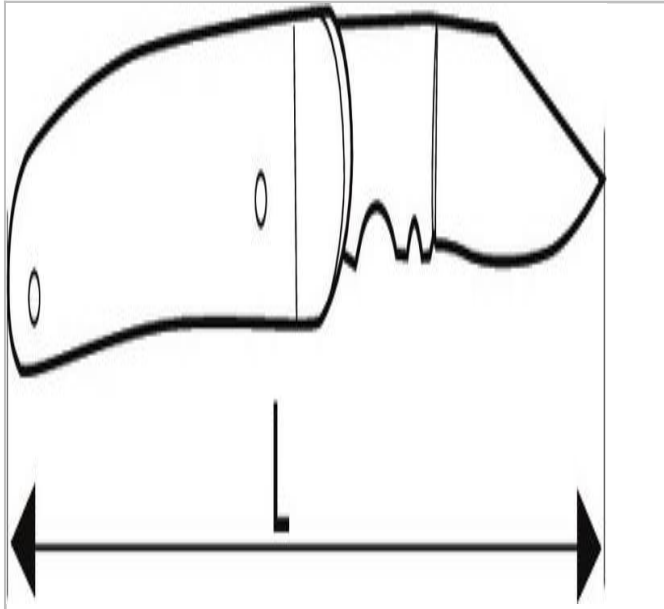

55A.36X41 | EXPERT Couteau électricien avec dénudeur

Description :

- - Lame dotée de 2 encoches pour dénuder et couper.
- - Lame inox.
- - Manche bois.

55A.36X41