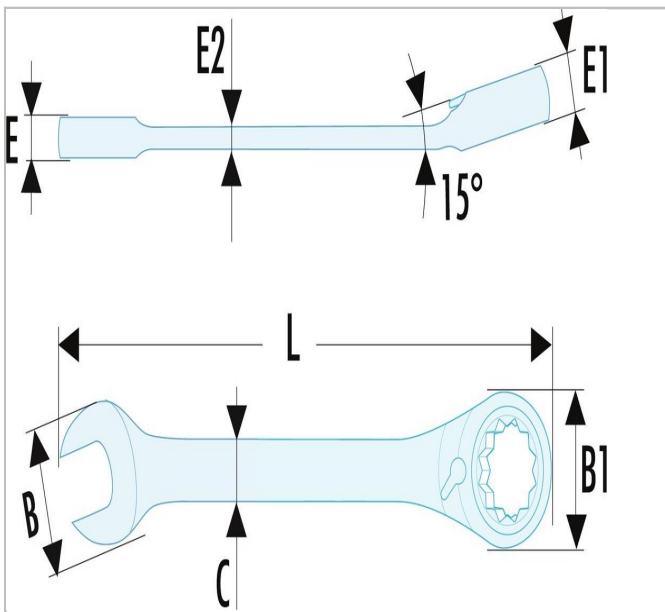

CD.12A | 467.SLS - Chiavi combinate standard a cricchetto metriche

Description:

- Utensili con supporto FACOM SLS che evita i rischi di caduta accidentale.
- La versione cavo scorrevole regolabile, scelta e testata da FACOM, preserva l'ergonomia dell'utensile (chiavi da 8 a 30mm).
- Chiavi combinate standard a cricchetto: per tutte le applicazioni correnti.
- Meccanismo a cricchetto compatto e reversibili mediante leva.
- Angolo di ripresa a 5° (6° per le dimensioni 8 e 9 mm).
- Testa ad anello inclinata a 15° .
- Testa a forchetta inclinata a 15° .
- Dimensioni metriche: da 8 a 32 mm.
- Finitura: cromata satinata.

CD.12A