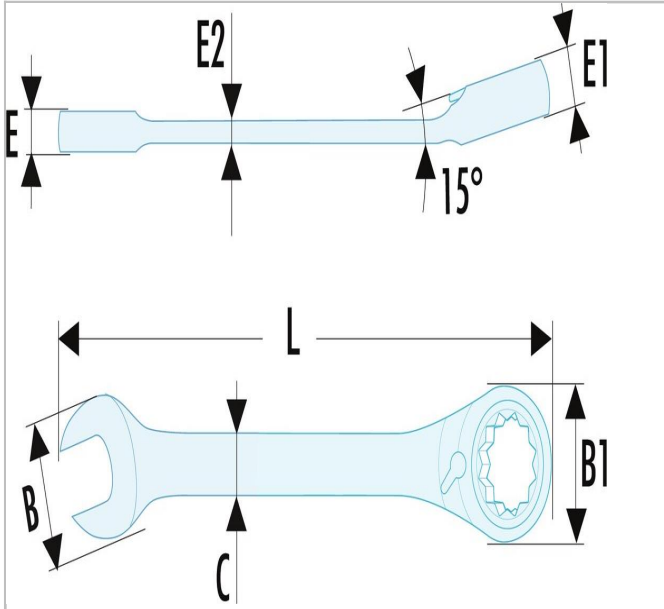

NSD.30B | 467.SLS - Chiavi combinate standard a cricchetto metriche

Description:

- Utensili con supporto FACOM SLS che evita i rischi di caduta accidentale.
- La versione cavo scorrevole regolabile, scelta e testata da FACOM, preserva l'ergonomia dell'utensile (chiavi da 8 a 30mm).
- Chiavi combinate standard a cricchetto: per tutte le applicazioni correnti.
- Meccanismo a cricchetto compatto e reversibili mediante leva.
- Angolo di ripresa a 5° (6° per le dimensioni 8 e 9 mm).
- Testa ad anello inclinata a 15° .
- Testa a forchetta inclinata a 15° .
- Dimensioni metriche: da 8 a 32 mm.
- Finitura: cromata satinata.

NSD.30B