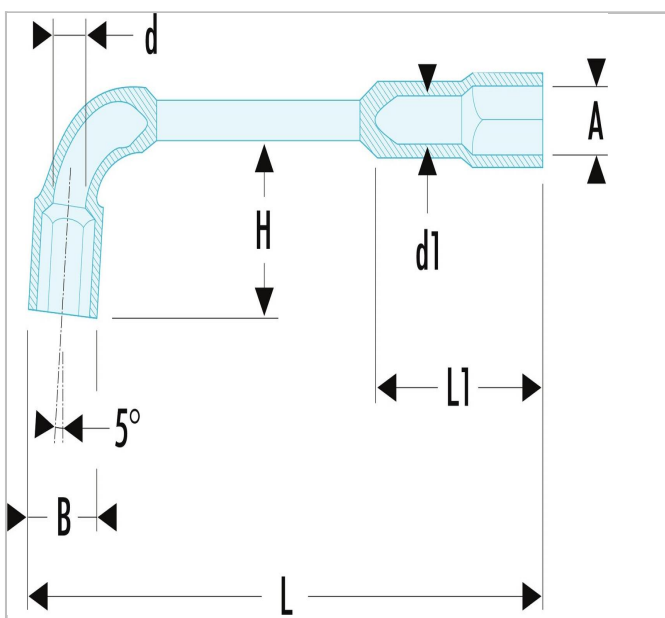

## NSD.21L | 76.SLS - Chiavi a pipa doppie poligonali/esagonali forgiate con foro passante metriche -SLS

### Description:

- Utensile dotato di una soluzione di attacco FACOM SLS che garantisce la sicurezza contro qualsiasi rischio di caduta accidentale.
- La soluzione cavo capicorda "girevole", scelta e testata da FACOM, preserva l'ergonomia di utilizzo dell'utensile.
- Chiavi a pipa doppie: chiavi destinate a dei serraggi potenti.
- Testa corta poligonale per ripresa a 30° e testa lunga esagonale.
- Foro passante della testa corta per il passaggio di aste filettate.
- Dimensioni metriche: da 8 a 32 mm.
- Presentazione: cromata satinata.

NSD.21L