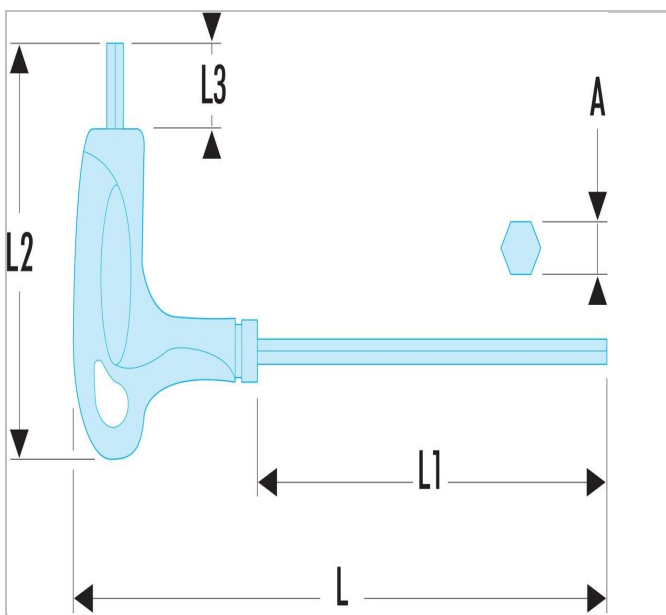

NSV.12 | 89TX.SLS - Llaves Torx® con mango

Description:

- Herramienta equipada de una solución de enganche FACOM SLS que evita cualquier riesgo de caída accidental.
- La solución de cable engatillado "giratorio" elegido y testado por Facom, preserva la ergonomía de uso de la herramienta.
- Mango ergonómico para el empleo eficaz de ambos extremos de la llave.
- Presentación: granallado, cromado.