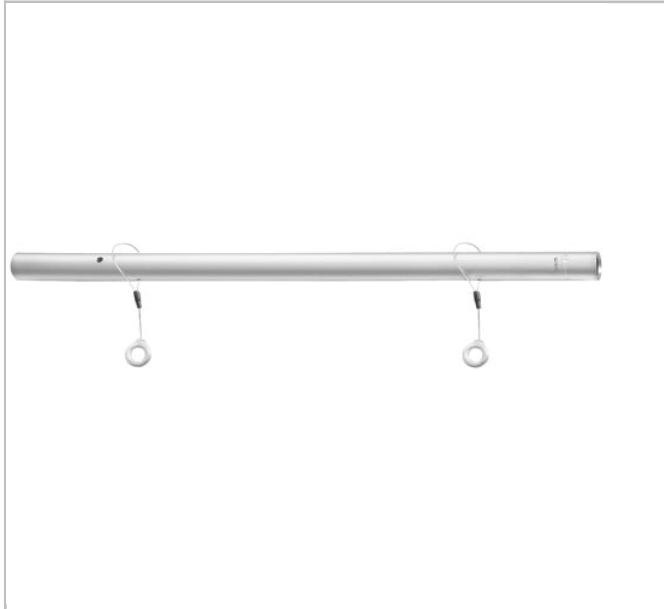

NSD.23L | 54.MBSLS - Manico

Description:

- Utensili con supporto FACOM SLS che evita i rischi di caduta accidentale.
- La versione cavo girevole regolabile, scelta e testata da FACOM, preserva l'ergonomia dell'utensile.
- Impugnatura 54.M2BSLS: da utilizzare con le chiavi 54A.32SLS, 54A.36SLS e 54A.41SLS (Lunghezza: 600 mm. Ø interno: 23 mm. Ø esterno: 29 mm.),
- Impugnatura 54.M3BSLS: da utilizzare con le chiavi 54A.54A.46 (Lunghezza: 760 mm. Ø interno: 25mm. Ø esterno: 32mm).
- Finitura: cromata satinata.