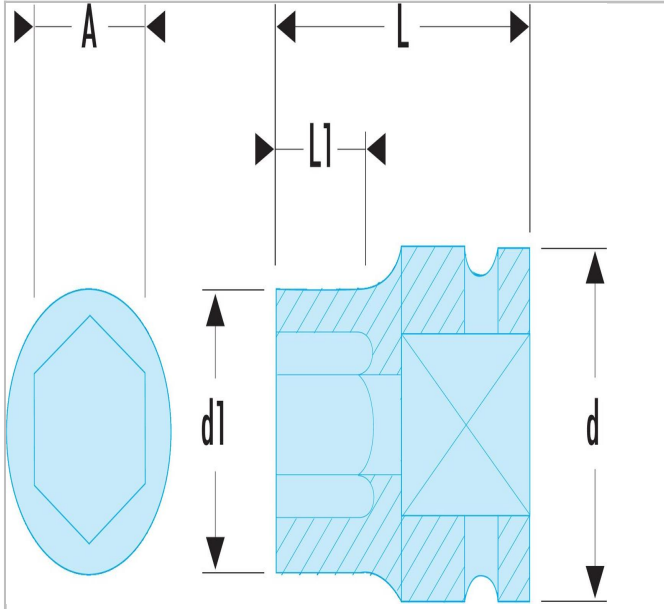

D.146A | NSD.B - Impact-Steckschlüssel 1/2", 12-Kant, metrisch

Beschreibung:

- NSD.B - Impact-Steckschlüssel 1/2", 12-Kant, metrisch

D.146A