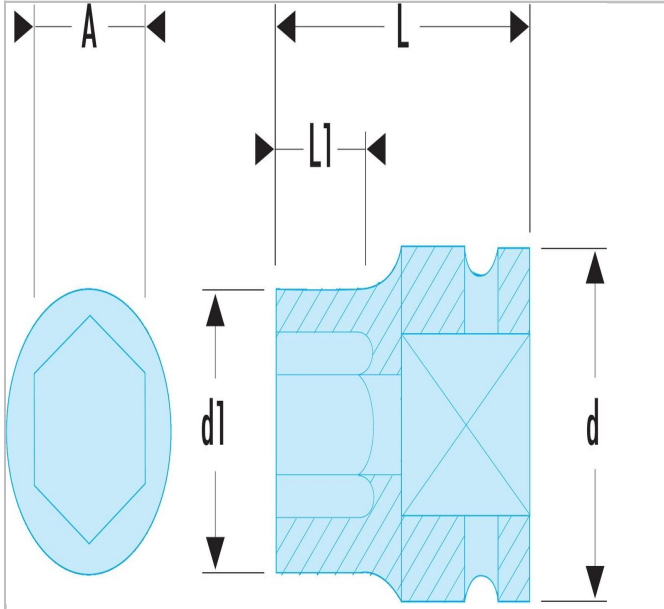

E.506-135S | NSD.B - Impact-Steckschlüssel 1/2", 12-Kant, metrisch

Beschreibung:

- NSD.B - Impact-Steckschlüssel 1/2", 12-Kant, metrisch

E.506-135S