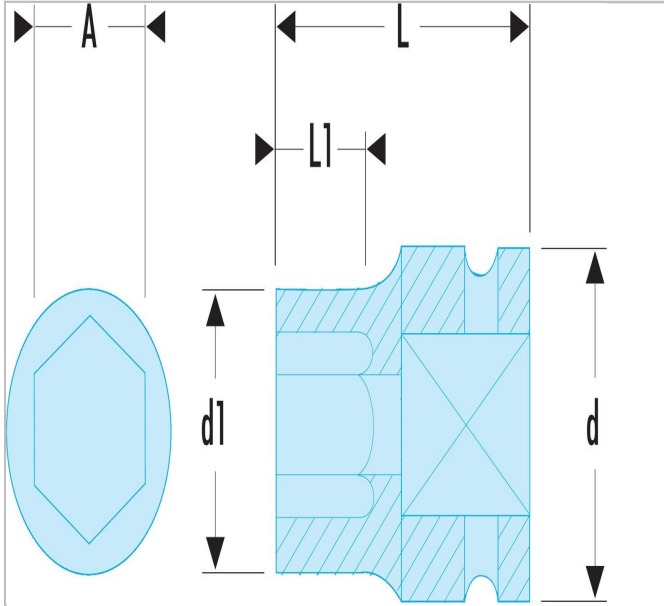

D.28B | NSD.B - Impact-Steckschlüssel 1/2", 12-Kant, metrisch

Beschreibung:

- NSD.B - Impact-Steckschlüssel 1/2", 12-Kant, metrisch

D.28B