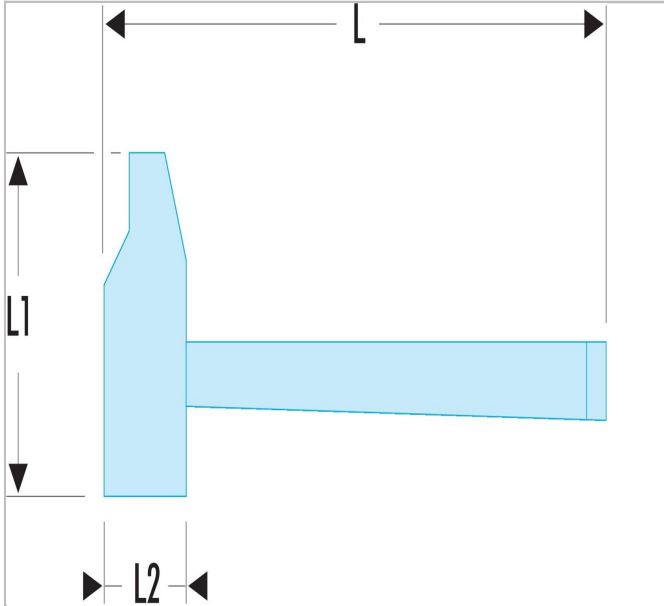

906A | 200C - Bankhamers met steel van grafiet voor de monteur

Description:

- Ergonomische veiligheidssteel met kern van grafiet.

906A