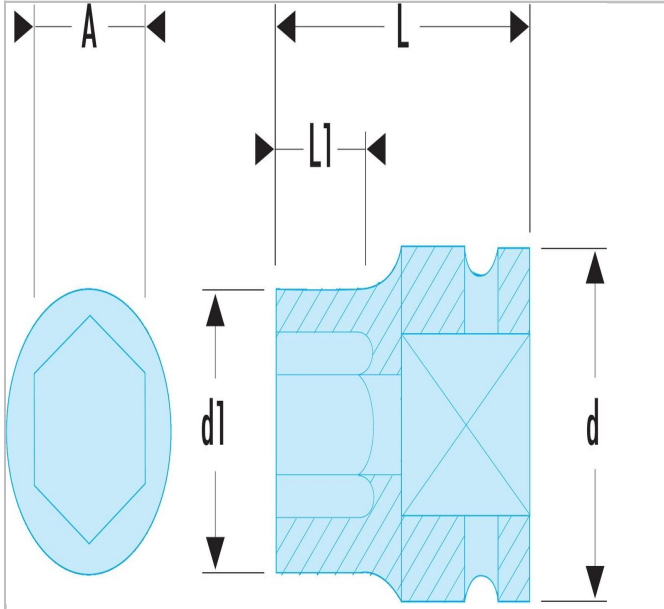

870A | NSD.B - Impact-Steckschlüssel 1/2", 12-Kant, metrisch

Beschreibung:

- NSD.B - Impact-Steckschlüssel 1/2", 12-Kant, metrisch

870A