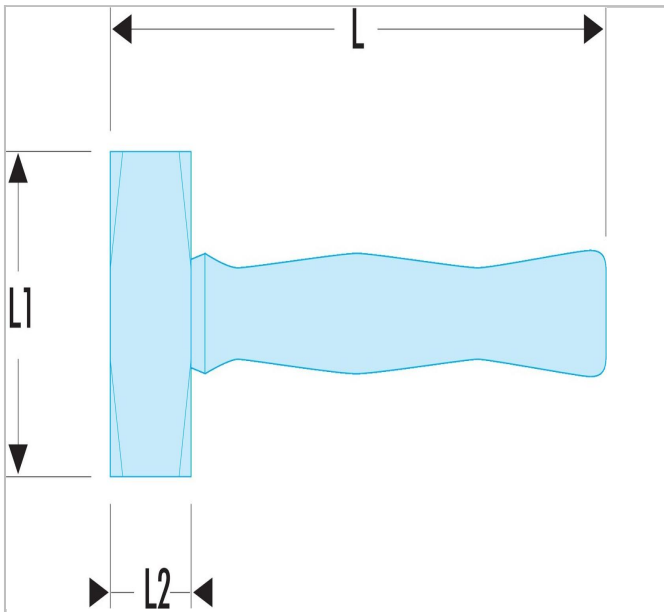

895A | 1262H Mokers met afgeronde hoeken

Description:

- Steel van Hickory met drievoudige hoge veiligheidsbevestiging: 2 metalen spieën en 1 houten spie.

895A