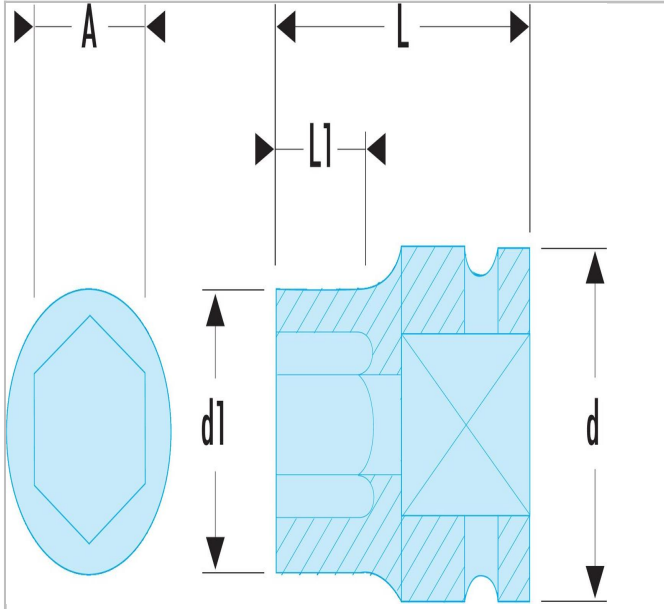

259.P | NSD.B - Impact-Steckschlüssel 1/2", 12-Kant, metrisch

Beschreibung:

- NSD.B - Impact-Steckschlüssel 1/2", 12-Kant, metrisch

259.P