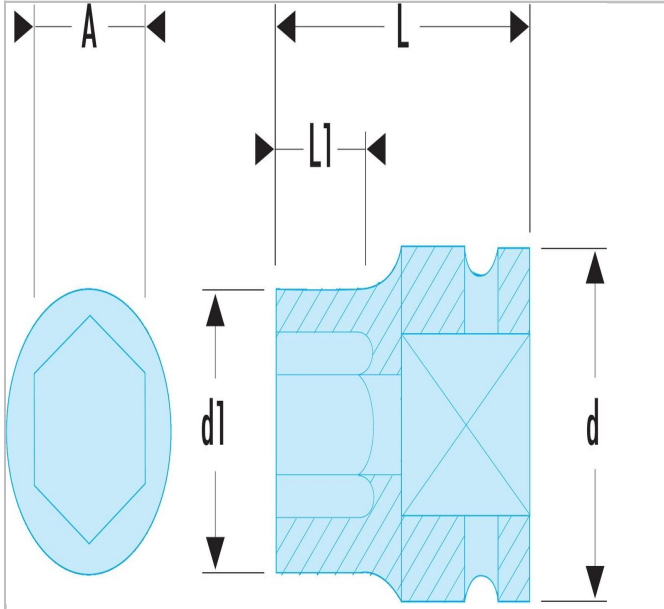

NJ.14S | NSD.B - Impact-Steckschlüssel 1/2", 12-Kant, metrisch

Beschreibung:

- NSD.B - Impact-Steckschlüssel 1/2", 12-Kant, metrisch

NJ.14S