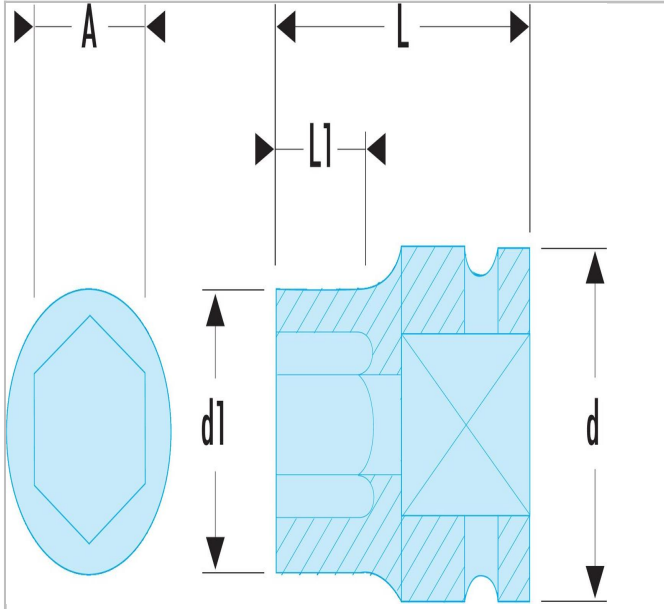

JL.DBOX501 | NSD.B - Impact-Steckschlüssel 1/2", 12-Kant, metrisch

Beschreibung:

- NSD.B - Impact-Steckschlüssel 1/2",
12-Kant, metrisch

JL.DBOX501