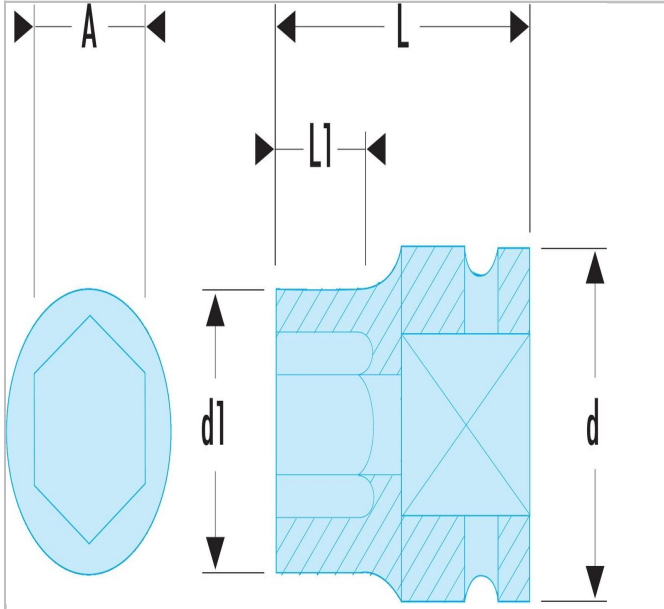

NS.2500G | NSD.B - Impact-Steckschlüssel 1/2", 12-Kant, metrisch

Beschreibung:

- NSD.B - Impact-Steckschlüssel 1/2", 12-Kant, metrisch

NS.2500G