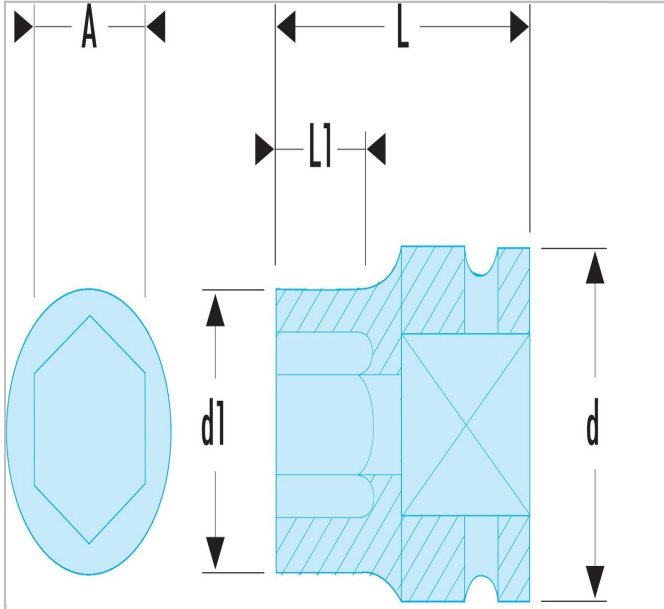

NS.3500G | NSD.B - Impact-Steckschlüssel 1/2", 12-Kant, metrisch

Beschreibung:

- NSD.B - Impact-Steckschlüssel 1/2", 12-Kant, metrisch

NS.3500G