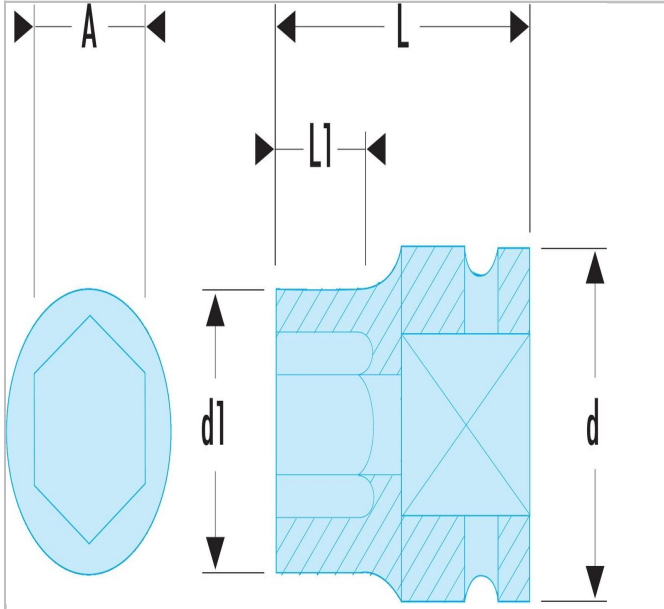

## NS.A1700F2 | NSD.B - Impact-Steckschlüssel 1/2", 12-Kant, metrisch

### Beschreibung:

- NSD.B - Impact-Steckschlüssel 1/2",  
12-Kant, metrisch

NS.A1700F2