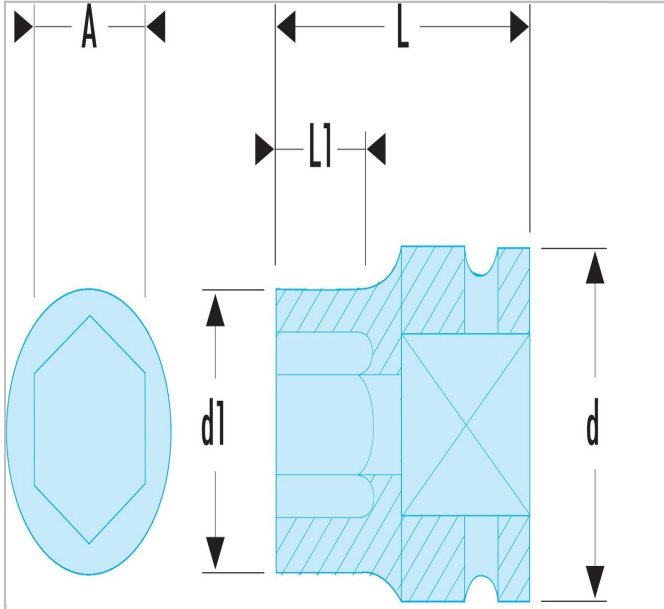

NM.3030F | NSD.B - Impact-Steckschlüssel 1/2", 12-Kant, metrisch

Beschreibung:

- NSD.B - Impact-Steckschlüssel 1/2", 12-Kant, metrisch

NM.3030F