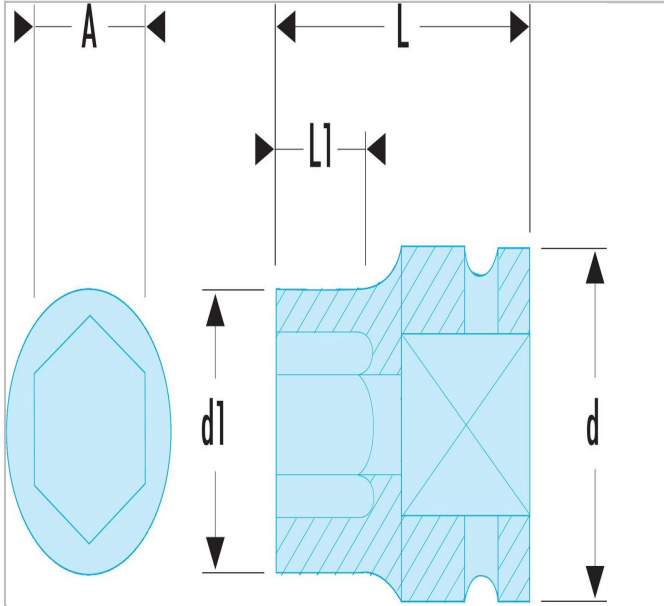

## NM.1010LF2 | NSD.B - Impact-Steckschlüssel 1/2", 12-Kant, metrisch

### Beschreibung:

- NSD.B - Impact-Steckschlüssel 1/2",  
12-Kant, metrisch

NM.1010LF2