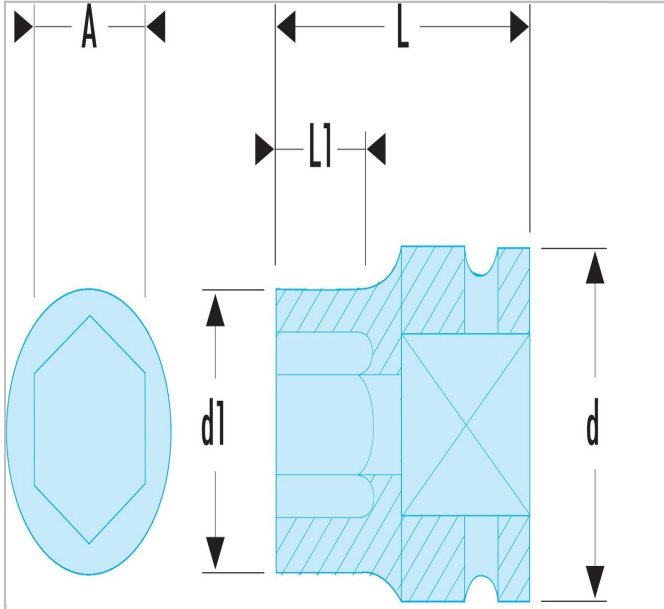

V.347F | NSD.B - Impact-Steckschlüssel 1/2", 12-Kant, metrisch

Beschreibung:

- NSD.B - Impact-Steckschlüssel 1/2", 12-Kant, metrisch

V.347F